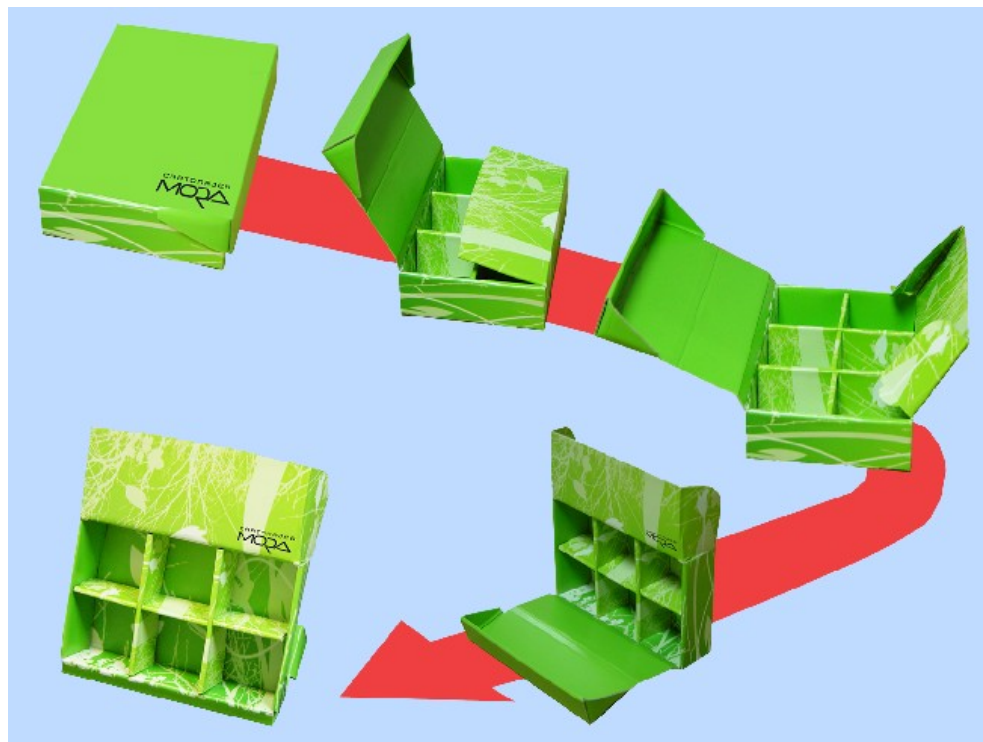

SHELF READY BOX

Expositor Punto de Venta.

La Solución.

La solución perfecta para que su producto tenga un impacto directo sobre el cliente final es este Expositor que combina la sencillez en su manipulación con una visualización óptima del genero expuesto.

Cartonajes Mora presenta un desarrollo totalmente novedoso, con un precio muy competitivo que simplifica al máximo la manipulación y montaje en este tipo de Expositores.

Fast Box se fabrica a medida del producto que va a contener y se cierra sobre si mismo quedando el Genero perfectamente protegido.

El montaje se hace en tres movimientos totalmente intuitivos, no tardando mas de 30 segundos en quedar totalmente montado y listo para usar.

Para mas información no dude en contactarnos.

Expositor Punto de Venta